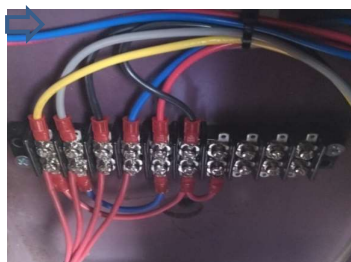

## 共用部照明器具更新工事

階段灯 既存照明 ↓

階段灯 既存照明 ↓

既存非常灯 ↓

階段灯 新品LED照明  
新品非常灯LED

階段灯 新品LED照明  
点灯試験済

新品LED非常灯  
点灯試験済

## 共用部非常警報設備更新工事

起動装置内部

起動装置結線

起動装置消防検査立会

電源装置内部

電源装置結線

電源装置消防検査立会

## 共用部非常放送設備更新工事

既存非常警報盤

新品非常警報盤配線延長中

新品非常警報盤設定調整済

既存非常警報盤撤去中

新品非常警報灯取付

試験放送(音圧良好)