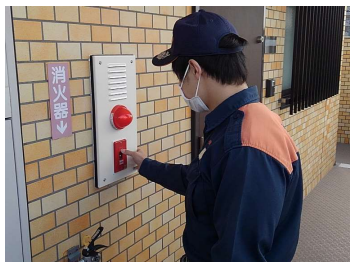

## 共用部照明器具更新工事

階段灯 既存照明 ↓

階段灯 既存照明 ↓

既存非常灯 ↓

階段灯 新品LED照明  
新品非常灯LED

階段灯 新品LED照明  
点灯試験済

新品LED非常灯  
点灯試験済

## 共用部非常警報設備更新工事

起動装置内部

起動装置結線

起動装置消防検査立会

電源装置内部

電源装置結線

電源装置消防検査立会