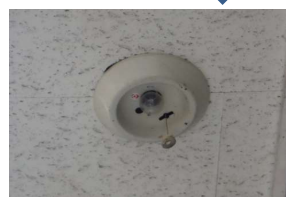

## 共用部照明器具更新工事

階段灯 既存照明 ↓

階段灯 既存照明 ↓

既存非常灯 ↓

階段灯 新品LED照明  
新品非常灯LED

階段灯 新品LED照明  
点灯試験済

新品LED非常灯  
点灯試験済

## 共用部非常警報設備更新工事

起動装置内部

起動装置結線

起動装置消防検査立会

電源装置内部

電源装置結線

電源装置消防検査立会

## 共用部非常放送設備更新工事

既存非常警報盤

新品非常警報盤配線延長中

新品非常警報盤設定調整済

既存非常警報盤撤去中

新品非常警報灯取付

試験放送(音圧良好)